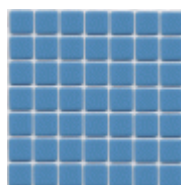

## Celeste Scuro

€6.64 €4.31 (incluso 22 % I.V.A.)

Risparmi: 35.00%

**Celeste Scuro** Mosaico in vetro mm 25x25, montato su supporto di carta,giunto da mm 1

questa serie di prodotti " colorata in pasta e presenta quindi una colorazione quasi uniforme