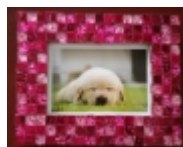

Cieffe Casa

Asper studio srl

Allegria Fucsia

€25.00 (incluso 22 % I.V.A.)

cornice interamente realizzata a mano per fotografia 10x15 cm, rivestita con tessere di mosaico di vetro
misure esterne cm 21x26 circa