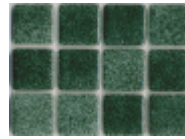

Cieffe Casa

Asper studio srl

DK 87

€4.64 (incluso 22 % I.V.A.)

Mosaico in vetro 25x25 mm - montato su carta - giunto 1 mm - fogli cm 33.34x33.34 - peso 10 kg/mq

Questa serie "DK" è caratterizzata dalla superficie "variegata" che dà un effetto di miscela tono su tono

Pur essendo apparentemente colorata solo in superficie, è molto resistente all'abrasione e la lucentezza del colore rimane inalterata nel tempo

Acquisto in fogli (9 fogli =1 mq)

[Informazioni Venditore](#)