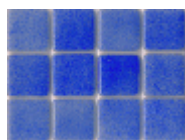

Cieffe Casa

Asper studio srl

PS 53

€4.64 (incluso 22 % I.V.A.)

Mosaico in vetro 25x25 mm - montato su carta - giunto 1 mm - fogli cm 33.34x33.34 - peso 10 kg/mq

Questa serie "PS" è caratterizzata dalla superficie "PS" variegata che da un effetto di miscela tono su tono

Pur essendo apparentemente colorata solo in superficie "PS" molto resistente all'abrasione e la lucentezza del colore rimane inalterata nel tempo

Acquisto in fogli (9 fogli =1 mq)

[Informazioni Venditore](#)